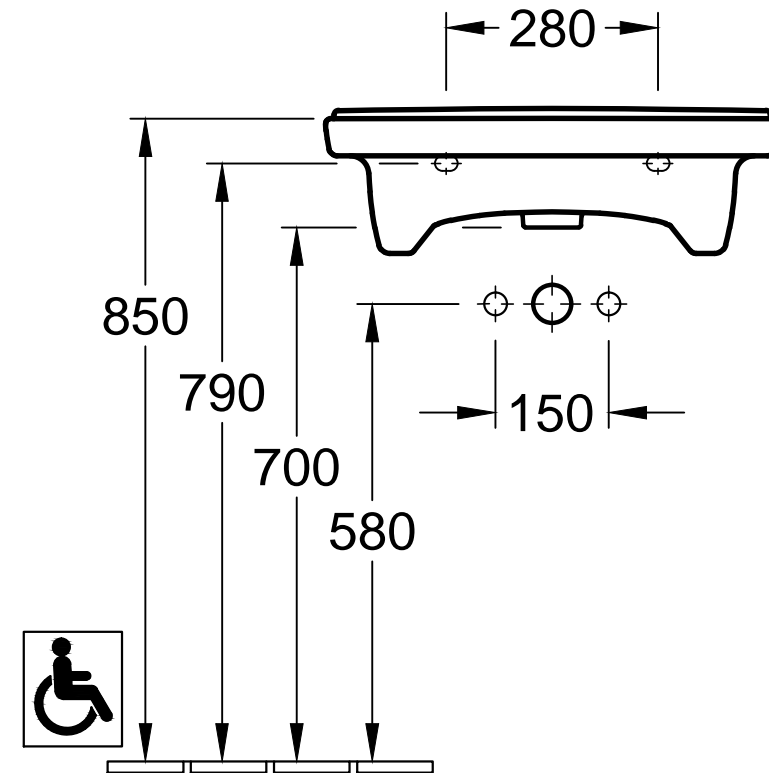

DE

	B	L
4119 55	560	420
4119 60	610	460

FR+

	B	L
4119 55	560	420
4119 60	610	460

O.novo Vita 4119 55 / 60	 Villeroy & Boch 1748
V05 / 30.10.2019	