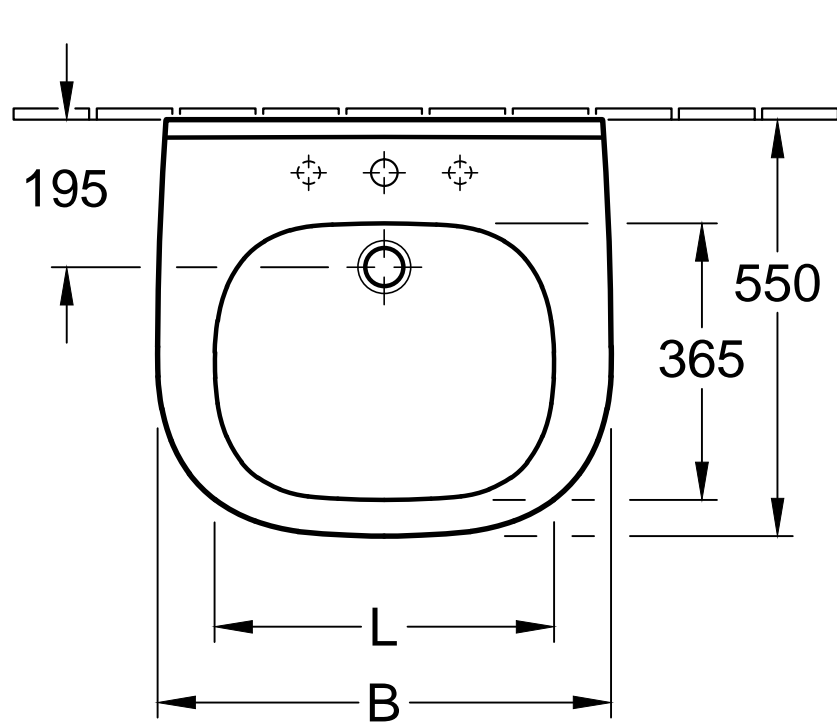

DE

	B	L
4119 55	560	420
4119 60	610	460

FR+

	B	L
4119 55	560	420
4119 60	610	460

O.novo Vita 4119 55 / 60	 Villeroy & Boch 1748
V05 / 30.10.2019	