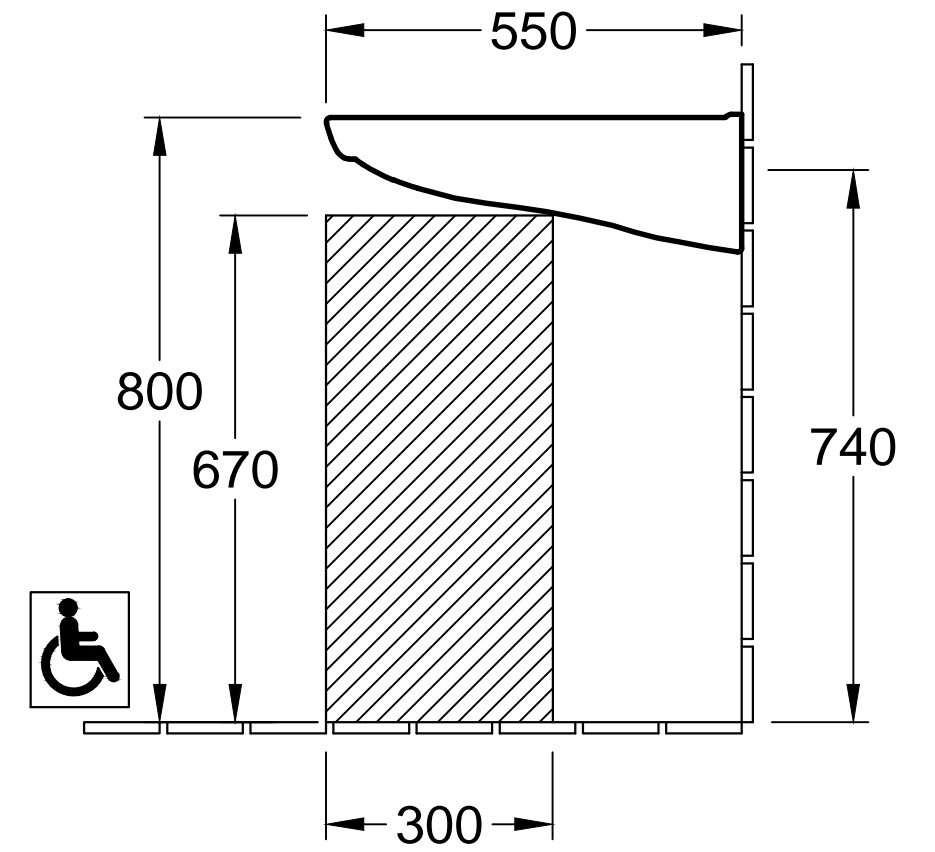

DE

	B	L
4119 55	560	420
4119 60	610	460

FR+

	B	L
4119 55	560	420
4119 60	610	460

O.novo Vita 4119 55 / 60	 Villeroy & Boch 1748
V05 / 30.10.2019	