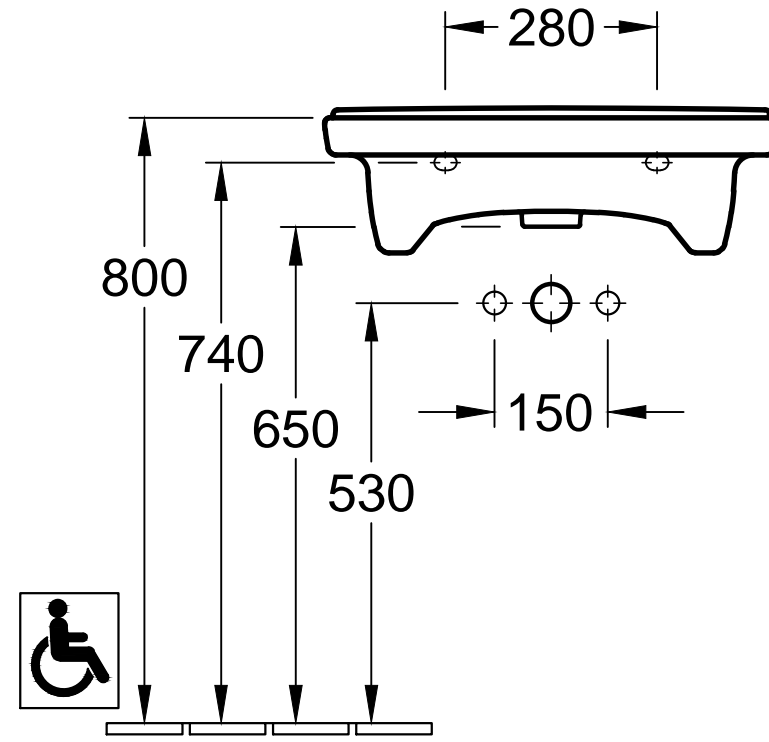

DE

	B	L
4119 55	560	420
4119 60	610	460

FR+

	B	L
4119 55	560	420
4119 60	610	460

O.novo Vita 4119 55 / 60	 Villeroy & Boch 1748
V05 / 30.10.2019	