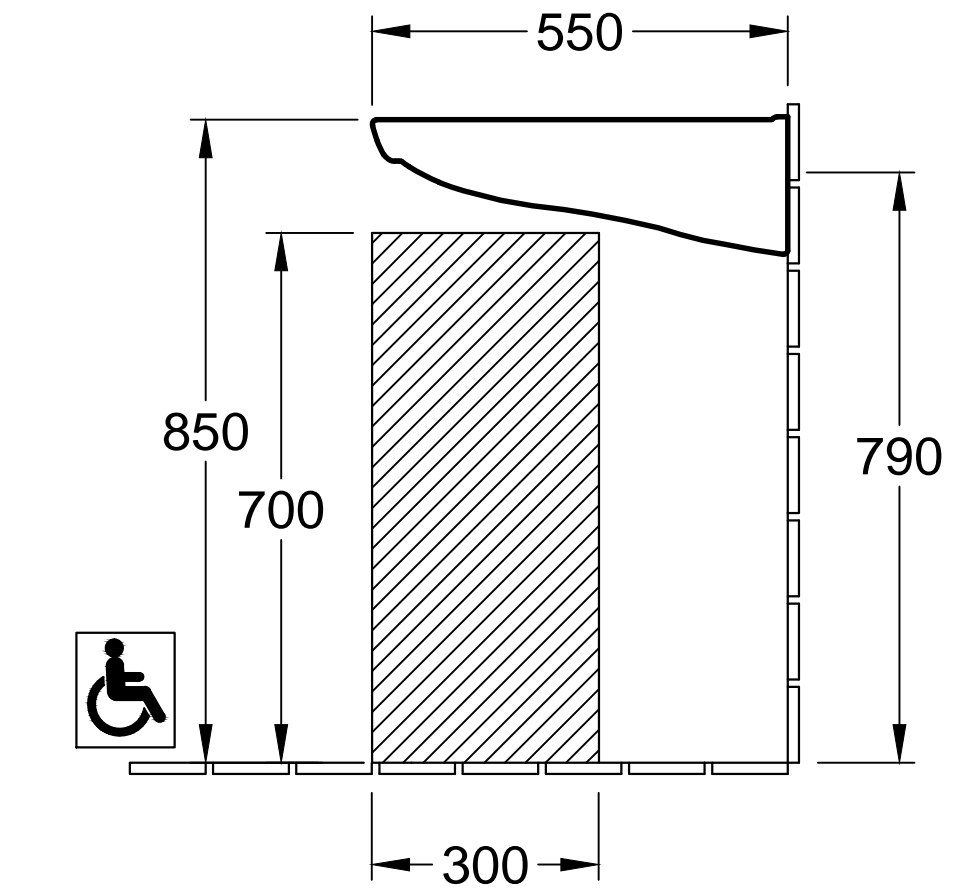

DE

	B	L
4119 55	560	420
4119 60	610	460

FR+

	B	L
4119 55	560	420
4119 60	610	460

O.novo Vita 4119 55 / 60	 Villeroy & Boch 1748
V05 / 30.10.2019	