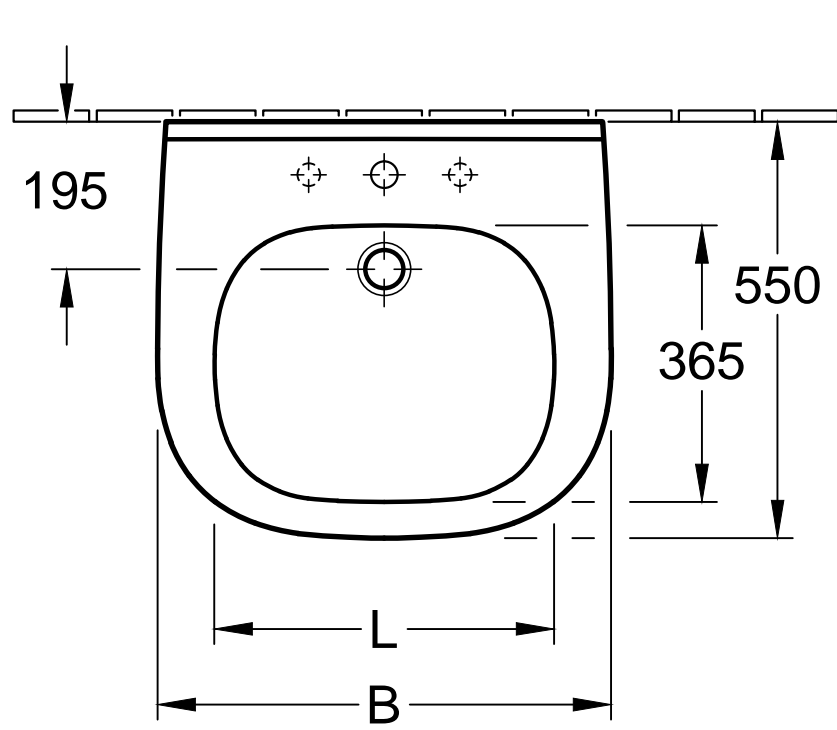

DE

	B	L
4119 55	560	420
4119 60	610	460

FR+

	B	L
4119 55	560	420
4119 60	610	460

O.novo Vita 4119 55 / 60	 Villeroy & Boch 1748
V05 / 30.10.2019	